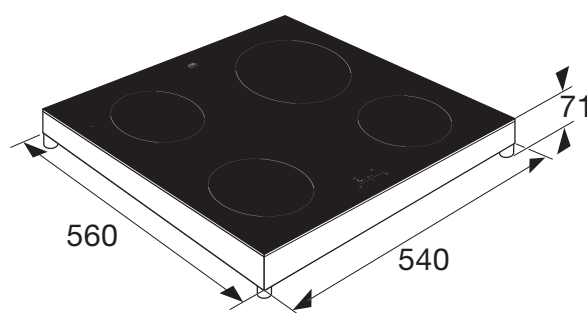

KIV154RVS INDUCTIEKOOKPLAAT (54 cm)

- ✓ 4 kookzones
- ✓ 10 standen incl. booststand
- ✓ centrale aan/uit bediening
- ✓ 4 timers ook als wekker te gebruiken
- ✓ veilige functies: restwarmte indicatie, kinderslot, kookduurbegrenzing
- ✓ Met een breedte van 54 cm past de kookplaat perfect op tafelmodel koelkasten vanaf 55 cm breed

✓ afmeting (hxbxd)	71 x 540 x 560 mm
✓ aansluitwaarde	3,68 kW
✓ zone linksvoor	ø 18 cm - 2000 W
✓ zone rechtsvoor	ø 16 cm - 1400 W
✓ zone linksachter	ø 16 cm - 1400 W
✓ zone rechtsachter	ø 20 cm - 2300 W

geleverd inclusief geaarde stekker voor aansluiting op een normaal geaard 230V stopcontact